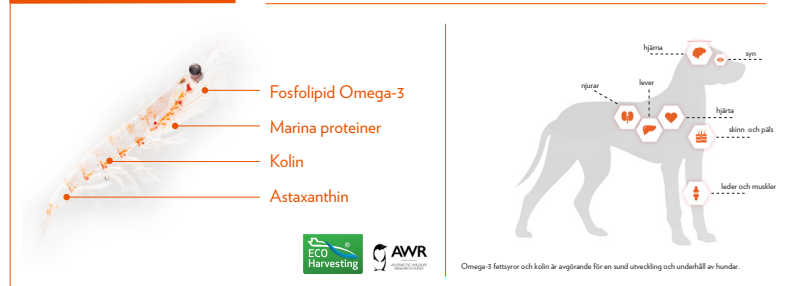

NÄRINGSINNEHÅLL

Protein	27 %
Fett	49 %
Kolhydrat/NFE	24 %
Omsättbar energi	786 kJ/100g
Analytiska beståndsdelar	
Sammansättning torrsbstans	40,5 %
Råprotein	14,3 %
Fett	11,0 %
Kolhydrat	13,0 %
Varav växtträd	0,8 %
Aska	2,6 %
Kalcium	0,8 %
Fosfor	0,6 %
Ca/P	1,3 %
Tillsatser	
Vitamin A	13 000 IE/kg
Vitamin D	1 300 IE/kg
Vitamin C	200 mg/kg
Vitamin E	150 mg/kg
Vitamin B1	10 mg/kg
Vitamin B2	8 mg/kg
Vitamin B6	8 mg/kg
Vitamin B12	0,1 mg/kg
Spårämnen	
Pantotensyra	40 mg/kg
Niacin	80 mg/kg
Folin	0,65 mg/kg
Biotin	0,30 mg/kg
Kolin	1 750 mg/kg
Järn	250 mg/kg
Mangan	30 mg/kg
Koppar	15 mg/kg
Zink	250 mg/kg

Kraften hos QRILL Pet - en unik
funktionell ingrediens från havet